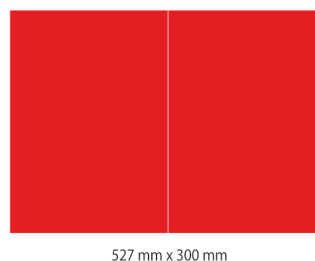

Format, ceny i standardowe rozmieszczenie reklam

 49,6 mm x 42,8 mm 1x1	 103,5 mm x 42,8 mm 2x1	 157,3 mm x 42,8 mm 3x1	 211,2 mm x 42,8 mm 4x1	 265 mm x 42,8 mm 5x1
 49,6 mm x 85,7 mm 1x2	 103,5 mm x 85,7 mm 2x2	 157,3 mm x 85,7 mm 3x2	 211,2 mm x 85,7 mm 4x2	 265 mm x 85,7 mm 5x2
 49,6 mm x 128,6 mm 1x3	 103,5 mm x 128,6 mm 2x3	 157,3 mm x 128,6 mm 3x3	 211,2 mm x 128,6 mm 4x3	 265 mm x 128,6 mm 5x3
 49,6 mm x 171,4 mm 1x4	 103,5 mm x 171,4 mm 2x4	 157,3 mm x 171,4 mm 3x4	 211,2 mm x 171,4 mm 4x4	 265 mm x 171,4 mm 5x4
 49,6 mm x 214,3 mm 1x5	 103,5 mm x 214,3 mm 2x5	 157,3 mm x 214,3 mm 3x5	 211,2 mm x 214,3 mm 4x5	 265 mm x 214,3 mm 5x5
 49,6 mm x 257,1 mm 1x6	 103,5 mm x 257,1 mm 2x6	 157,3 mm x 257,1 mm 3x6	 211,2 mm x 257,1 mm 4x6	 265 mm x 257,1 mm 5x6
 49,6 mm x 300 mm 1x7	 103,5 mm x 300 mm 2x7	 157,3 mm x 300 mm 3x7	 211,2 mm x 300 mm 4x7	 265 mm x 300 mm 5x7

pół strony

1 strona

2 strony - rozkładówka

Cena za 1 moduł:

pierwsza strona	- 90 zł
2-3 strona	- 60 zł
redakcyjne	- 40 zł
ostatnia strona	- 60 zł